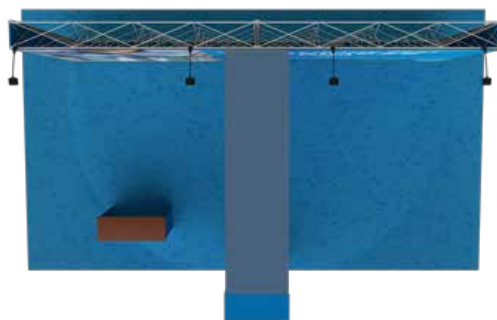

TO GO GO PAKKEØSNING 6

INFO

- Nem at transportere.
- Intet værktøj nødvendigt.
- Hurtig opsætning.
- Inkl. 5 x bæretasker.

INKL. SYSTEM, PRINT & BÆRETASKER

STØRRELSE

B: 522 x H: 374 x D: 331 cm

TO GO GO PAKKEØSNING 7

INFO

- Nem at transportere.
- Intet værktøj nødvendigt.
- Hurtig opsætning.
- Inkl. 4 x bæretasker.

INKL. SYSTEM, PRINT & BÆRETASKER

STØRRELSE

B: 596 x H: 298 x D: 331 cm

TO GO GO PAKKEØSNING 8

INFO

- Nem at transportere.
- Intet værktøj nødvendigt.
- Hurtig opsætning.
- Inkl. 4 x bæretasker.