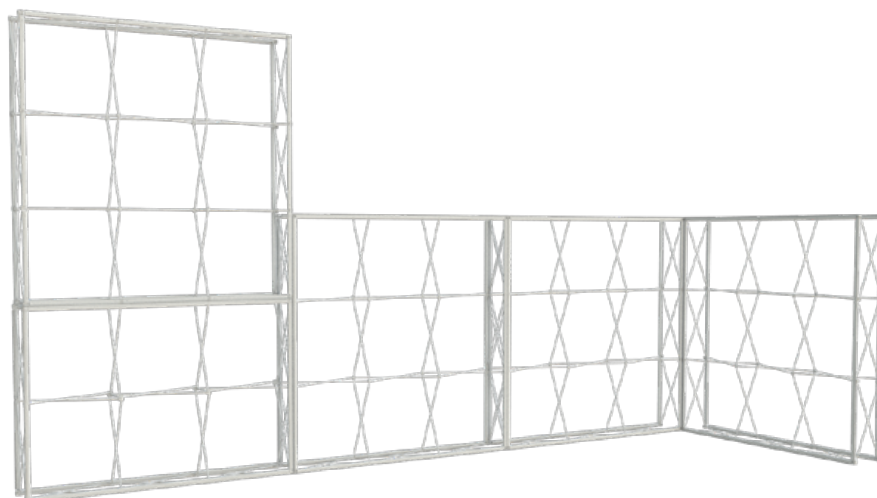

INKL. SYSTEM, PRINT & BÆRETASKER

STØRRELSE

B: 672 x H: 374 x D: 407 cm

TO GO GO PAKKEØSNING 4

INFO

- Nem at transportere.
- Intet værktøj nødvendigt.
- Hurtig opsætning.
- Inkl. 5 x bæretasker.

INKL. SYSTEM, PRINT & BÆRETASKER

STØRRELSE

B: 705 x H: 374 x D: 275 cm

TO GO GO PAKKEØSNING 5

INFO

- Nem at transportere.
- Intet værktøj nødvendigt.
- Hurtig opsætning.
- Inkl. 4 x bæretasker.

INKL. SYSTEM, PRINT & BÆRETASKER

STØRRELSE

B: 554 x H: 226 x D: 257 cm