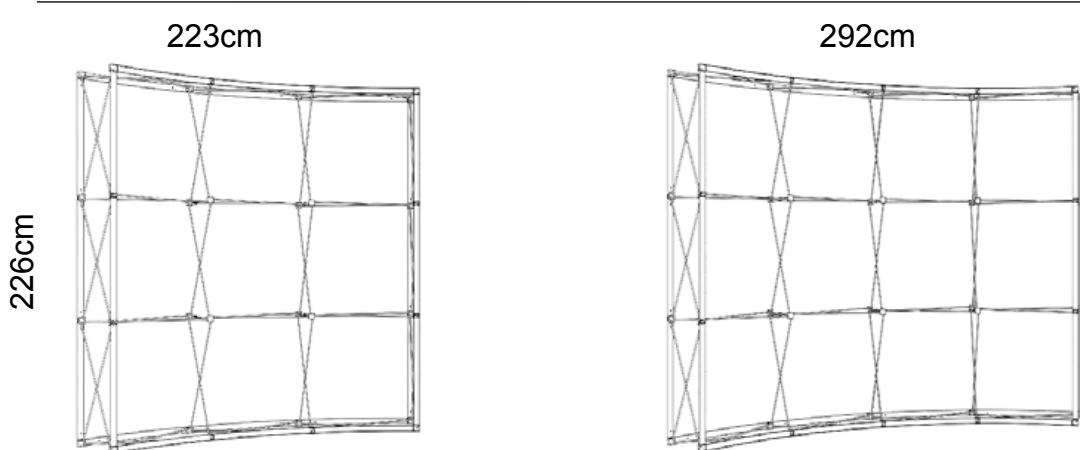

INKL. SYSTEM, PRINT & BÆRETASKER

STØRRELSE

B: 896 x H: 226 x D: 33 cm

TO GO GO PAKKEØSNING 9

INFO

- Nem at transportere.
- Intet værktøj nødvendigt.
- Hurtig opsætning.
- Inkl. 7 x bæretasker.

INKL. SYSTEM, PRINT & BÆRETASKER

STØRRELSE

B: 448 x H: 448 x D: 216 cm

MODUL LED DESK

- 1 pr. kasse.

STØRRELSE

B: 100 x H: 100 x D: 33 cm

MODUL STOF DESK

- God kvalitet.

STØRRELSE

B: 100 x H: 100 x D: 33 cm

TO GO GO MODUL OVERSICHT

TOGoGo

The smart fair system