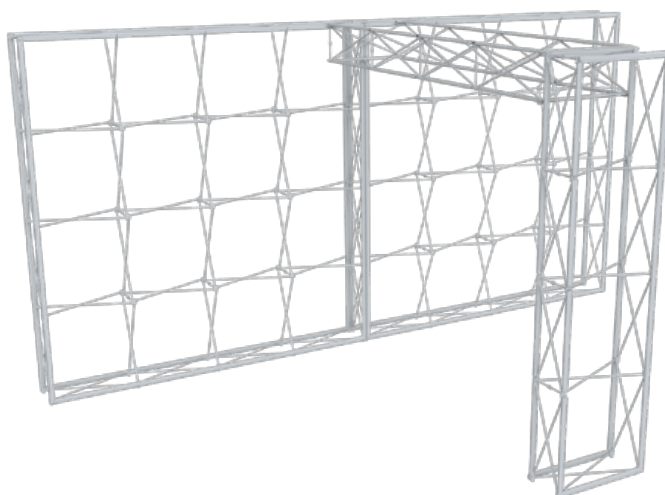

STØRRELSE

B: 705 x H: 374 x D: 275 cm

TO GO GO PAKKEØSNING 5

INFO

- Nem at transportere.
- Intet værktøj nødvendigt.
- Hurtig opsætning.
- Inkl. 4 x bæretasker.

INKL. SYSTEM, PRINT & BÆRETASKER

STØRRELSE

B: 554 x H: 226 x D: 257 cm

TO GO GO PAKKEØSNING 6

INFO

- Nem at transportere.
- Intet værktøj nødvendigt.
- Hurtig opsætning.
- Inkl. 5 x bæretasker.

INKL. SYSTEM, PRINT & BÆRETASKER

STØRRELSE

B: 522 x H: 374 x D: 331 cm

TO GO GO PAKKEØSNING 7

INFO

- Nem at transportere.
- Intet værktøj nødvendigt.
- Hurtig opsætning.
- Inkl. 4 x bæretasker.

INKL. SYSTEM, PRINT & BÆRETASKER

STØRRELSE

B: 596 x H: 298 x D: 331 cm

TO GO GO PAKKEØSNING 8

INFO

- Nem at transportere.
- Intet værktøj nødvendigt.
- Hurtig opsætning.
- Inkl. 4 x bæretasker.

INKL. SYSTEM, PRINT & BÆRETASKER

STØRRELSE

B: 896 x H: 226 x D: 33 cm

TO GO GO PAKKEØSNING 9

INFO

- Nem at transportere.
- Intet værktøj nødvendigt.
- Hurtig opsætning.
- Inkl. 7 x bæretasker.

INKL. SYSTEM, PRINT & BÆRETASKER