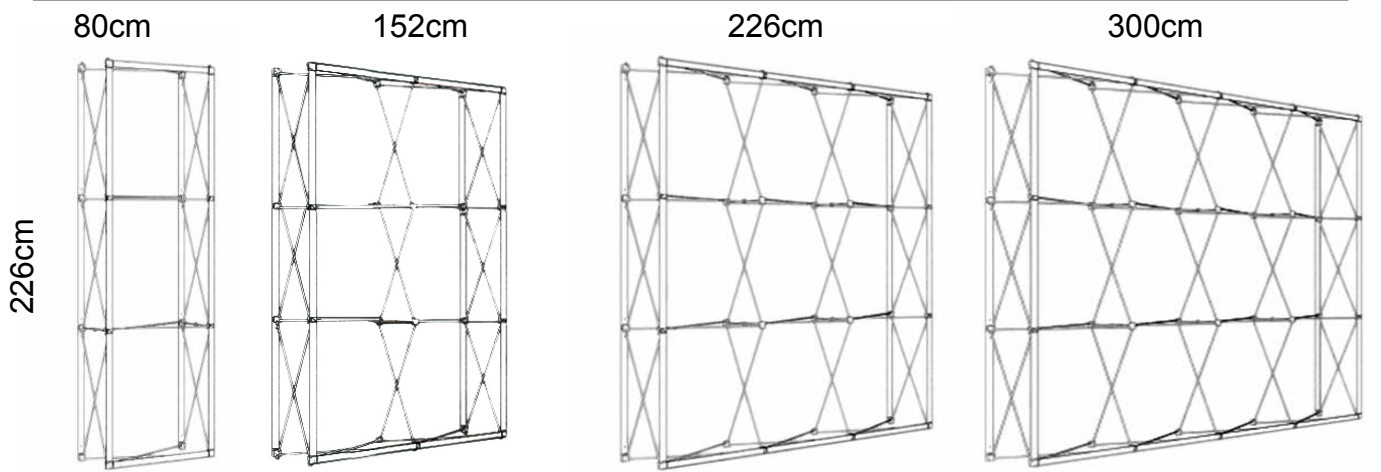

INKL. SYSTEM, PRINT & BÆRETASKER

STØRRELSE

B: 896 x H: 226 x D: 33 cm

TO GO GO PAKKEØSNING 9

INFO

- Nem at transportere.
- Intet værktøj nødvendigt.
- Hurtig opsætning.
- Inkl. 7 x bæretasker.

INKL. SYSTEM, PRINT & BÆRETASKER

STØRRELSE

B: 448 x H: 448 x D: 216 cm

MODUL LED DESK

- 1 pr. kasse.

STØRRELSE

B: 100 x H: 100 x D: 33 cm

MODUL STOF DESK

- God kvalitet.

STØRRELSE

B: 100 x H: 100 x D: 33 cm

TO GO GO MODUL OVERSICHT

TOGoGo

The smart fair system