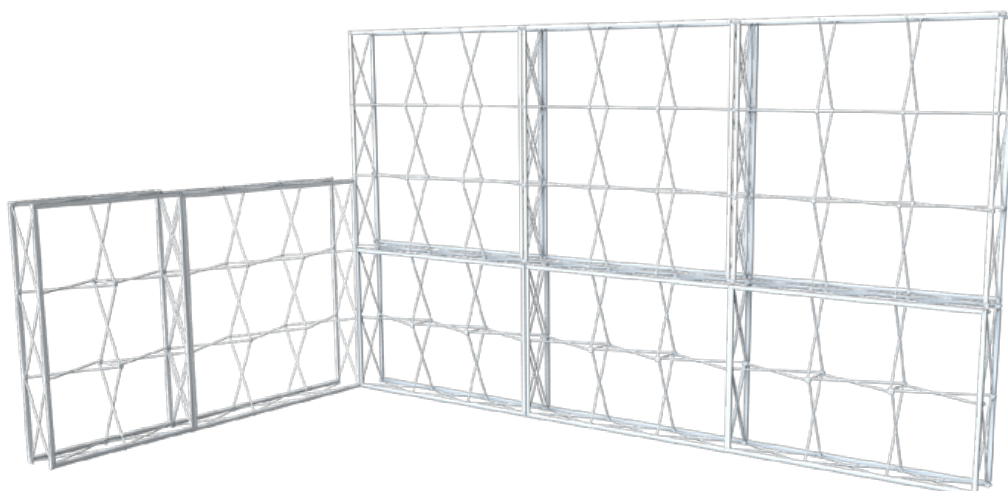

Se mere om ToGoGo på de følgende sider

TO GO GO

TOGOGO. GENNEMTÆNKET. KLAR TIL OPSÆTNING FRA BAGAGERUMMET

Mulighed for
jævn bagbelysning
(Tilvalg)

Solide canvastasker

Kanalskinner

Samlebeslag

Se mere om ToGoGo på de følgende sider

INFO

- Nem at transportere.
- Intet værktøj nødvendigt.
- Hurtig opsætning.
- Inkl. bæretaske.

INKL. SYSTEM, PRINT & BÆRETASKE

STØRRELSE

B: 298 x H: 226 x D: 33 cm

TO GO GO PAKKEØSNING 3

INFO

- Nem at transportere.
- Intet værktøj nødvendigt.
- Hurtig opsætning.
- Inkl. 8 x bæretasker.

INKL. SYSTEM, PRINT & BÆRETASKER

STØRRELSE

B: 672 x H: 374 x D: 407 cm

TO GO GO PAKKEØSNING 4

INFO

- Nem at transportere.
- Intet værktøj nødvendigt.
- Hurtig opsætning.
- Inkl. 5 x bæretasker.

INKL. SYSTEM, PRINT & BÆRETASKER