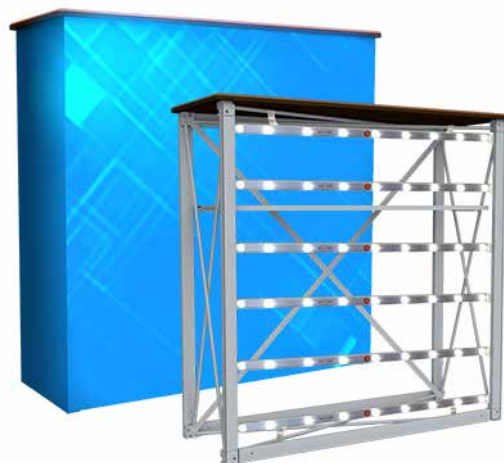

INKL. SYSTEM, PRINT & BÆRETASKER

STØRRELSE

B: 448 x H: 448 x D: 216 cm

MODUL LED DESK

- 1 pr. kasse.