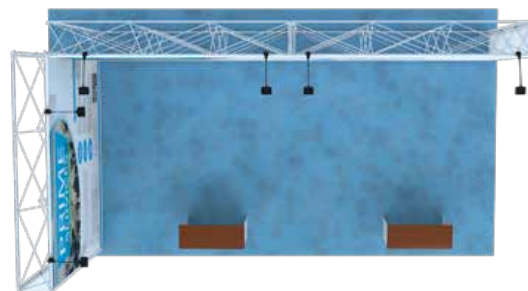

Stoffladerne består af elastisk materiale, der strækkes og trykkes ned i slidser i rammerne, så de fremstår fuldstændigt glatte, selv efter mange opsætninger.

ToGoGo leveres i praktiske tasker, der kan være i en almindelig stationcar.

ToGoGo kan opsættes af uøvet salgspersonale.

ToGoGo kan udbygges med ledbaggrundslysning, eller spots.

For at bygge denne stand skal der ikke bruges værktøj, den kan være i en almindelig bil, og kan sættes op af salgspersonalet

Se mere om ToGoGo på de følgende sider

TO GO GO

TOGOGO. GENNEMTÆNKET. KLAR TIL OPSÆTNING FRA BAGAGERUMMET

Mulighed for
jævn bagbelysning
(Tilvalg)

Solide canvastasker

Kanalskinner

Samlebeslag

Se mere om ToGoGo på de følgende sider

TO GO GO PAKKELØSNING 1

INFO

- Nem at transportere.
- Intet værktøj nødvendigt.
- Hurtig opsætning.
- Inkl. 3 x bæretasker.

INKL. SYSTEM, PRINT & BÆRETASKER

STØRRELSE

B: 481 x H: 224 x D: 257 cm

TO GO GO PAKKEØSNING 2