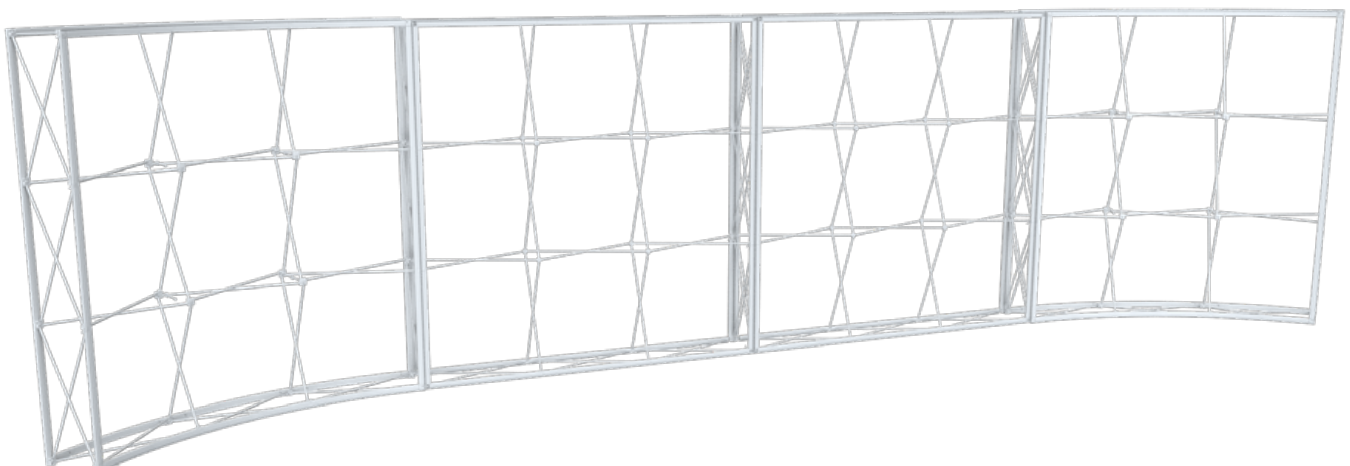

INFO

- Nem at transportere.
- Intet værktøj nødvendigt.
- Hurtig opsætning.
- Inkl. 4 x bæretasker.

INKL. SYSTEM, PRINT & BÆRETASKER

STØRRELSE

B: 596 x H: 298 x D: 331 cm

TO GO GO PAKKEØSNING 8

INFO

- Nem at transportere.
- Intet værktøj nødvendigt.
- Hurtig opsætning.
- Inkl. 4 x bæretasker.

INKL. SYSTEM, PRINT & BÆRETASKER

STØRRELSE

B: 896 x H: 226 x D: 33 cm

TO GO GO PAKKEØSNING 9

INFO

- Nem at transportere.
- Intet værktøj nødvendigt.
- Hurtig opsætning.
- Inkl. 7 x bæretasker.

INKL. SYSTEM, PRINT & BÆRETASKER