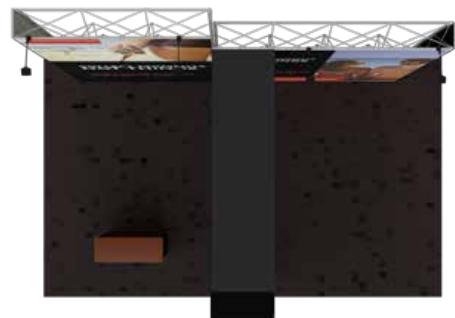

TO GO GO PAKKEØSNING 6

INFO

- Nem at transportere.
- Intet værktøj nødvendigt.
- Hurtig opsætning.
- Inkl. 5 x bæretasker.

INKL. SYSTEM, PRINT & BÆRETASKER

STØRRELSE

B: 522 x H: 374 x D: 331 cm

TO GO GO PAKKEØSNING 7