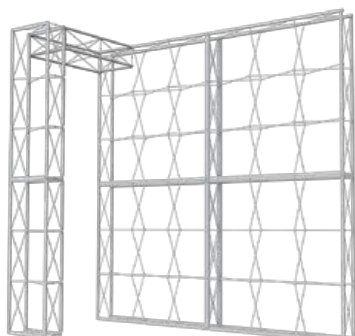

INKL. SYSTEM, PRINT & BÆRETASKER

STØRRELSE

B: 448 x H: 448 x D: 216 cm

MODUL LED DESK

- 1 pr. kasse.