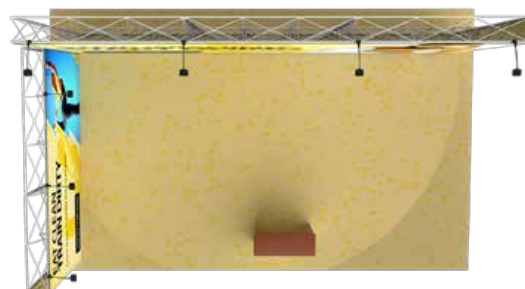

INFO

- Nem at transportere.
- Intet værktøj nødvendigt.
- Hurtig opsætning.
- Inkl. bæretaske.

INKL. SYSTEM, PRINT & BÆRETASKE

STØRRELSE

B: 298 x H: 226 x D: 33 cm

TO GO GO PAKKEØSNING 3

INFO

- Nem at transportere.
- Intet værktøj nødvendigt.
- Hurtig opsætning.
- Inkl. 8 x bæretasker.

INKL. SYSTEM, PRINT & BÆRETASKER

STØRRELSE

B: 672 x H: 374 x D: 407 cm

TO GO GO PAKKEØSNING 4

INFO

- Nem at transportere.
- Intet værktøj nødvendigt.
- Hurtig opsætning.
- Inkl. 5 x bæretasker.

INKL. SYSTEM, PRINT & BÆRETASKER