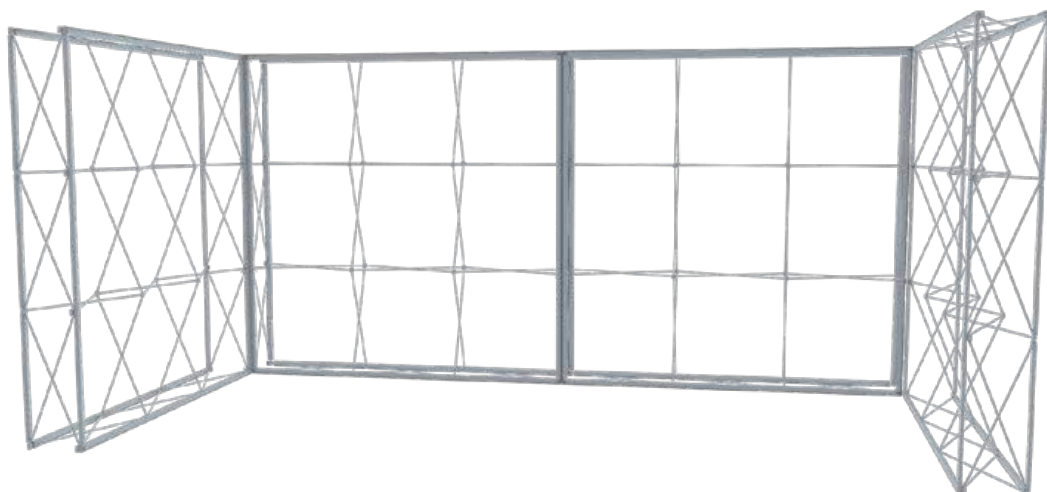

INKL. SYSTEM, PRINT & BÆRETASKER

STØRRELSE

B: 672 x H: 374 x D: 407 cm

TO GO GO PAKKEØSNING 4

INFO

- Nem at transportere.
- Intet værktøj nødvendigt.
- Hurtig opsætning.
- Inkl. 5 x bæretasker.

INKL. SYSTEM, PRINT & BÆRETASKER

STØRRELSE

B: 705 x H: 374 x D: 275 cm

TO GO GO PAKKEØSNING 5

INFO

- Nem at transportere.
- Intet værktøj nødvendigt.
- Hurtig opsætning.
- Inkl. 4 x bæretasker.

INKL. SYSTEM, PRINT & BÆRETASKER

STØRRELSE

B: 554 x H: 226 x D: 257 cm

TO GO GO PAKKEØSNING 6

INFO

- Nem at transportere.
- Intet værktøj nødvendigt.
- Hurtig opsætning.
- Inkl. 5 x bæretasker.

INKL. SYSTEM, PRINT & BÆRETASKER

STØRRELSE

B: 522 x H: 374 x D: 331 cm

TO GO GO PAKKEØSNING 7