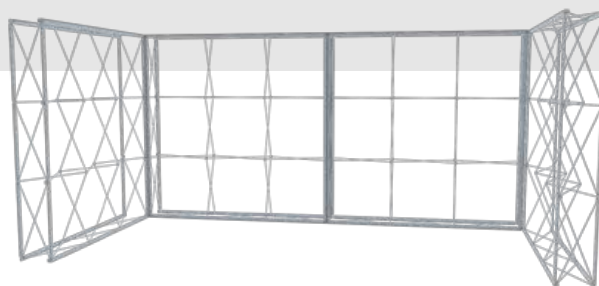

ToGoGo

The smart fair system

- INGEN VÆRKTØJ
- KAN VÆRE I EN ALMINDELIG BIL
- SÆTTES OP AF SALGSPERSONALET
- HURTIG OPSÆTNING

INDHOLDS- FORTEGNELSE

TO GO GO Intro	4
TO GO GO Pakkeløsning 1	6
TO GO GO Pakkeløsning 2	7
TO GO GO Pakkeløsning 3	8
TO GO GO Pakkeløsning 4	9
TO GO GO Pakkeløsning 5	10
TO GO GO Pakkeløsning 6	11
TO GO GO Pakkeløsning 7	12
TO GO GO Pakkeløsning 8	13
TO GO GO Pakkeløsning 9	14
TO GO GO Modul Oversigt	15

TO GO GO

TOGOGO SYSTEMET GØR DIN MESSESTAND HYBER-MOBIL

ToGoGo er et gennemtænkt letvægtssystem, der er bygget op af sammenklappelige aluminiumsdele. Alle elementer passer til hinanden, og spændes sammen til en solid enhed.

Stoffladerne består af elastisk materiale, der strækkes og trykkes ned i slidser i rammerne, så de fremstår fuldstændigt glatte, selv efter mange opsætninger.

ToGoGo leveres i praktiske tasker, der kan være i en almindelig stationcar.

ToGoGo kan opsættes af uøvet salgspersonale.

ToGoGo kan udbygges med ledbaggrundslysning, eller spots.

For at bygge denne stand skal der ikke bruges værktøj, den kan være i en almindelig bil, og kan sættes op af salgspersonalet