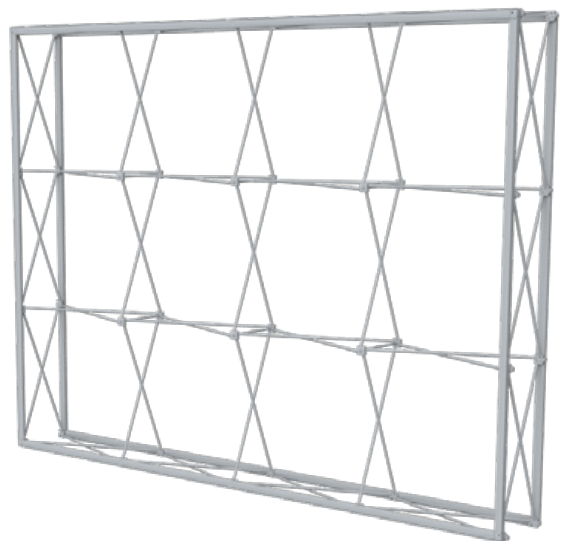

TO GO GO PAKKEØSNING 2

INFO

- Nem at transportere.
- Intet værktøj nødvendigt.
- Hurtig opsætning.
- Inkl. bæretaske.

INKL. SYSTEM, PRINT & BÆRETASKE

STØRRELSE

B: 298 x H: 226 x D: 33 cm