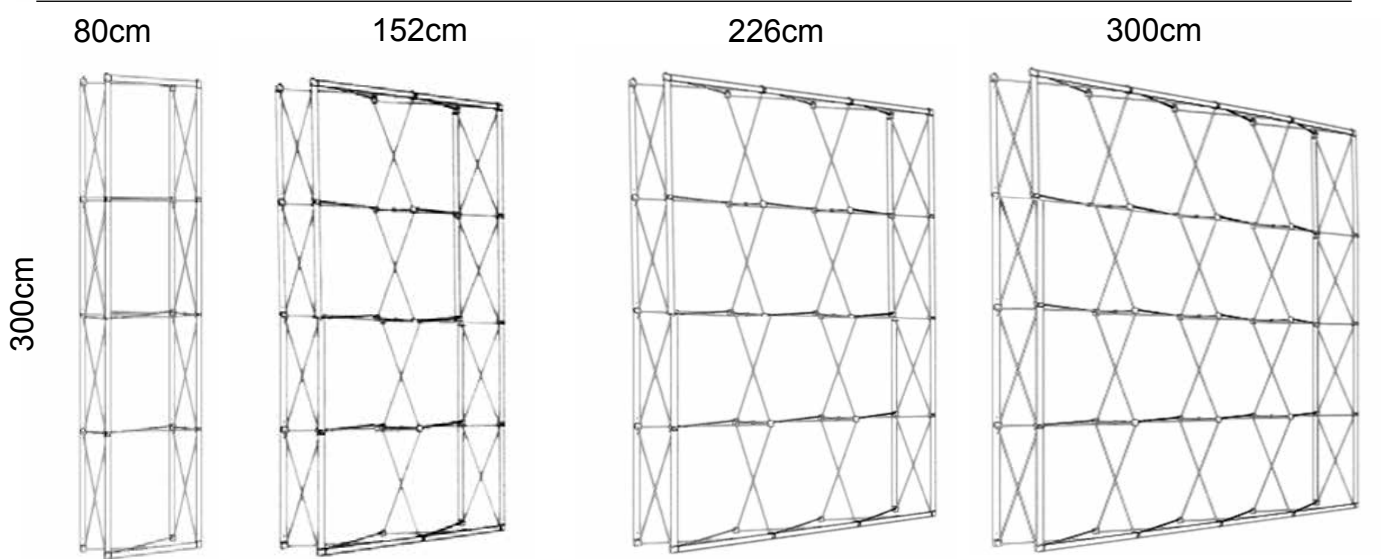

INKL. SYSTEM, PRINT & BÆRETASKER

STØRRELSE

B: 896 x H: 226 x D: 33 cm

TO GO GO PAKKEØSNING 9

INFO

- Nem at transportere.
- Intet værktøj nødvendigt.
- Hurtig opsætning.
- Inkl. 7 x bæretasker.

INKL. SYSTEM, PRINT & BÆRETASKER

STØRRELSE

B: 448 x H: 448 x D: 216 cm

MODUL LED DESK

- 1 pr. kasse.

STØRRELSE

B: 100 x H: 100 x D: 33 cm

MODUL STOF DESK

- God kvalitet.

STØRRELSE

B: 100 x H: 100 x D: 33 cm

TO GO GO MODUL OVERSICHT

TOGoGo

The smart fair system