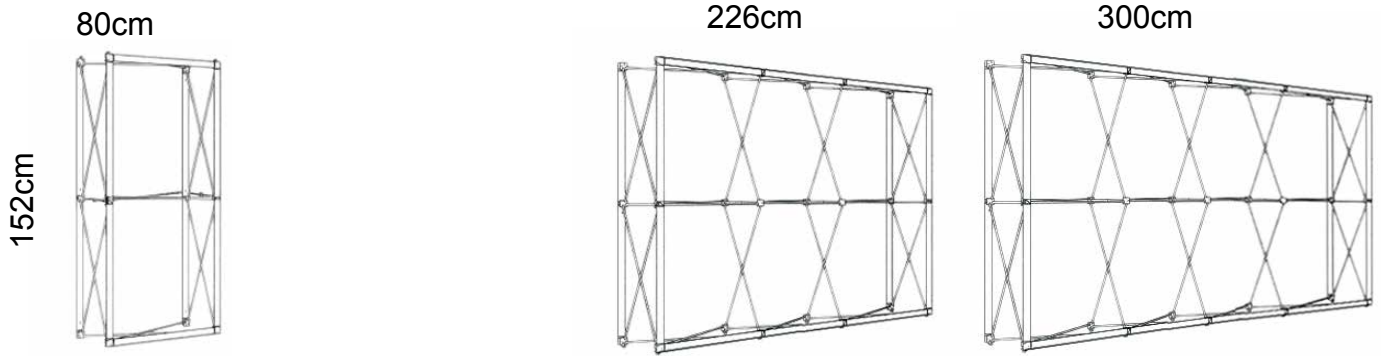

INKL. SYSTEM, PRINT & BÆRETASKER

STØRRELSE

B: 896 x H: 226 x D: 33 cm

TO GO GO PAKKEØSNING 9

INFO

- Nem at transportere.
- Intet værktøj nødvendigt.
- Hurtig opsætning.
- Inkl. 7 x bæretasker.

INKL. SYSTEM, PRINT & BÆRETASKER

STØRRELSE

B: 448 x H: 448 x D: 216 cm

MODUL LED DESK

- 1 pr. kasse.

STØRRELSE

B: 100 x H: 100 x D: 33 cm

MODUL STOF DESK

- God kvalitet.

STØRRELSE

B: 100 x H: 100 x D: 33 cm

TO GO GO MODUL OVERSICHT

TOGoGo

The smart fair system